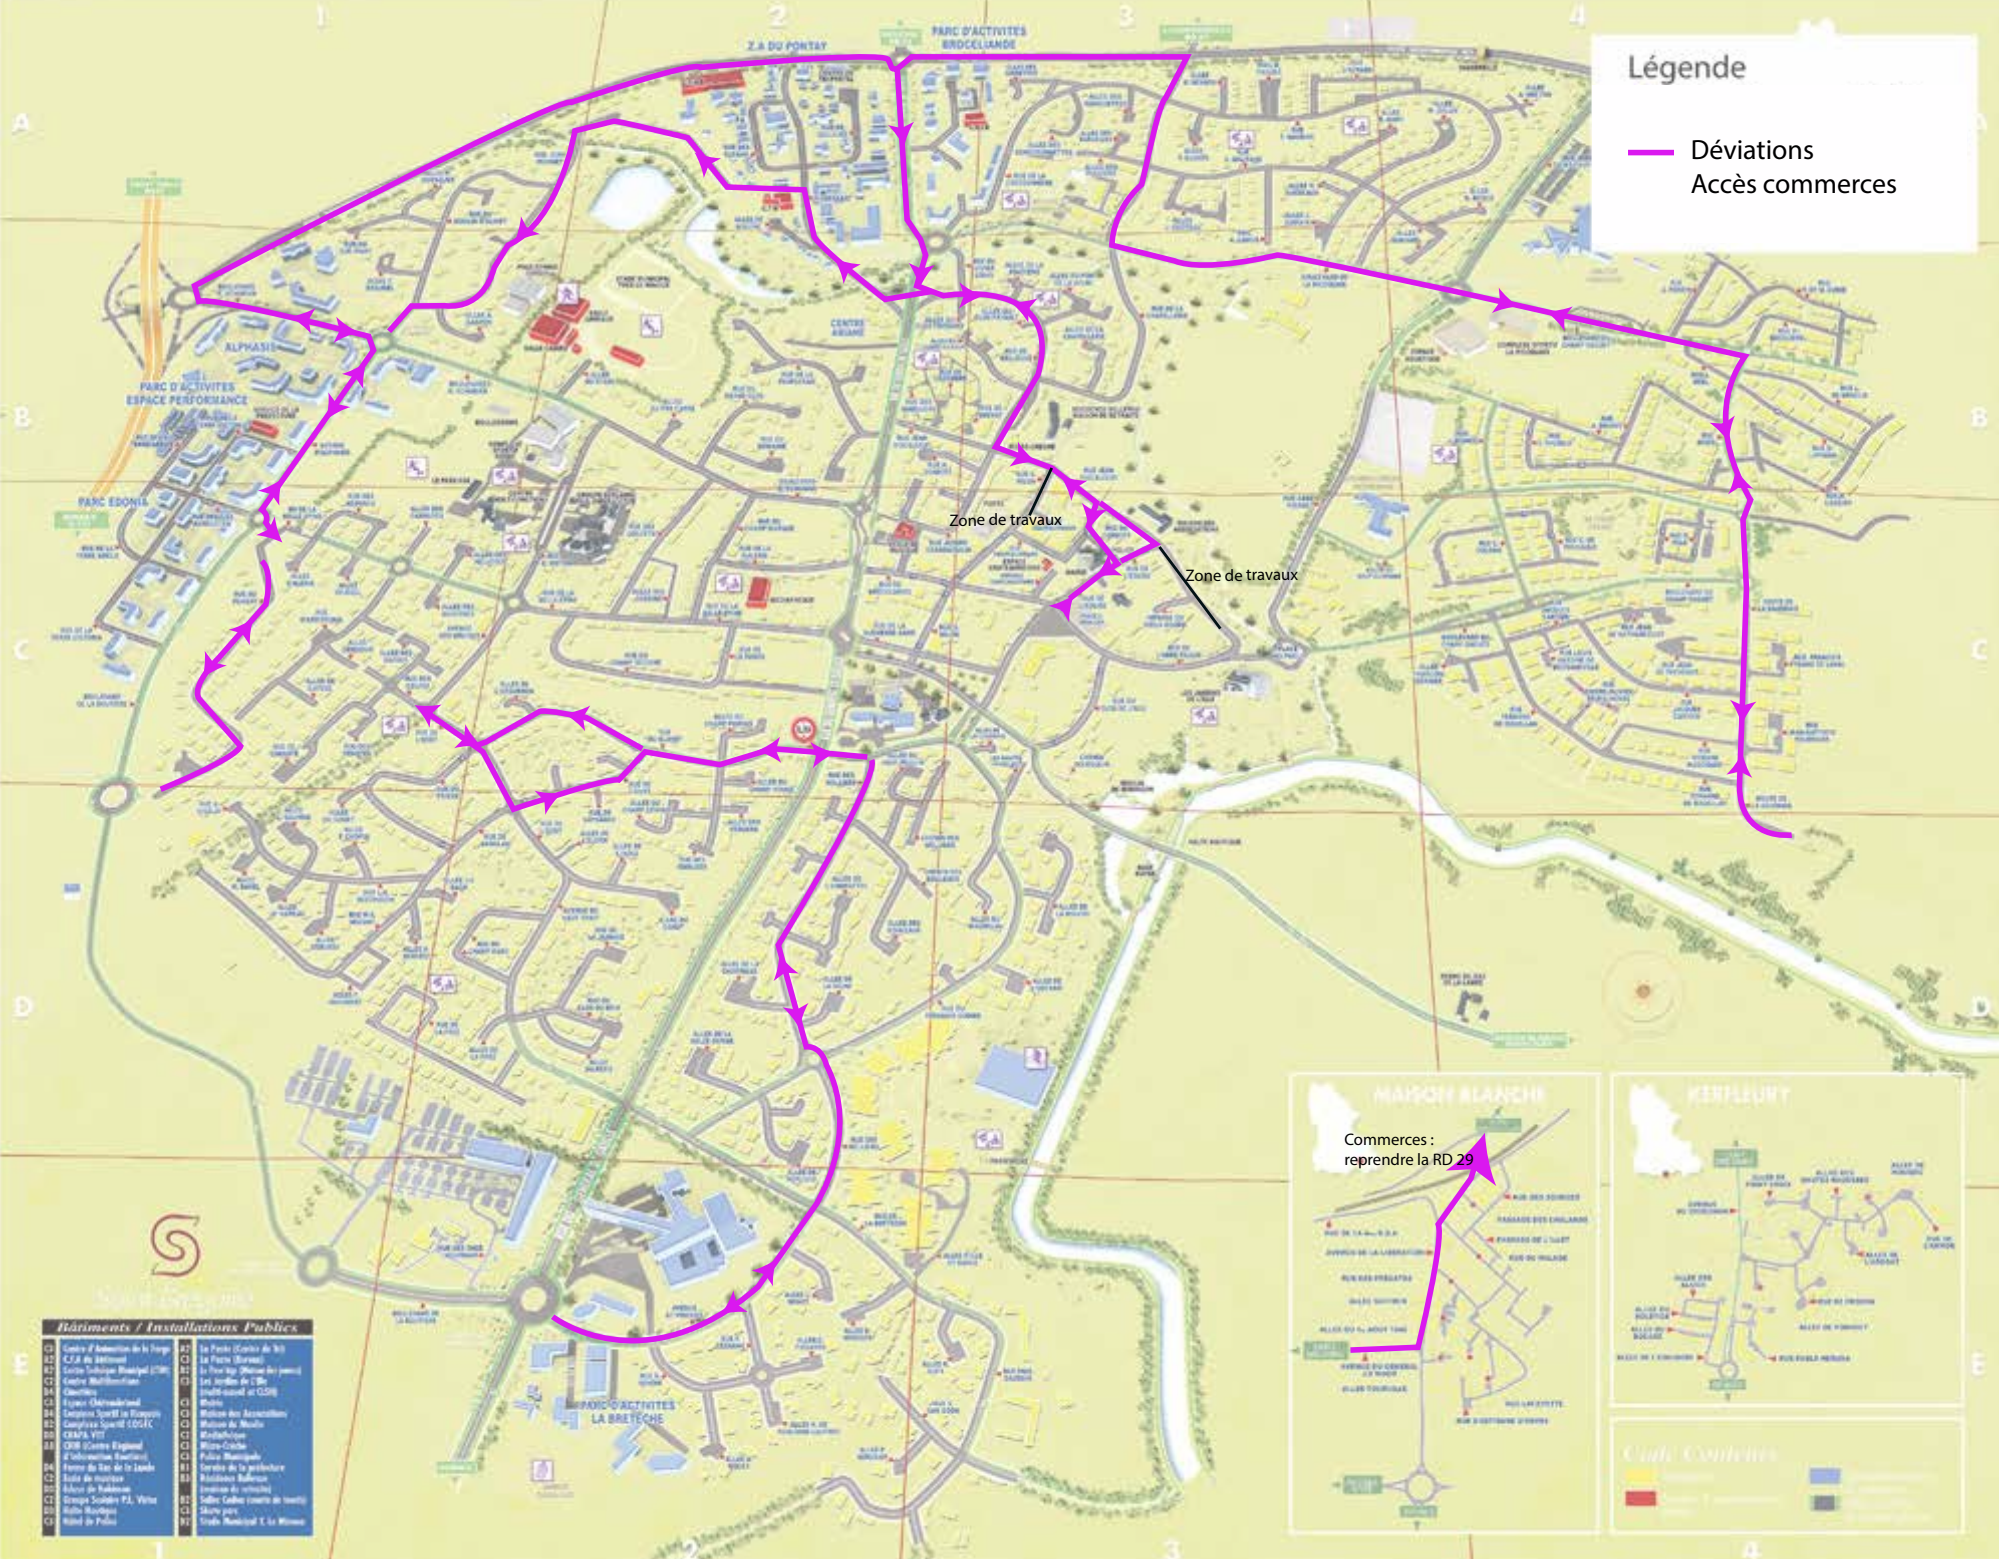

Légende

- Déviations
- Accès commerces

Zone de travaux

Zone de travaux