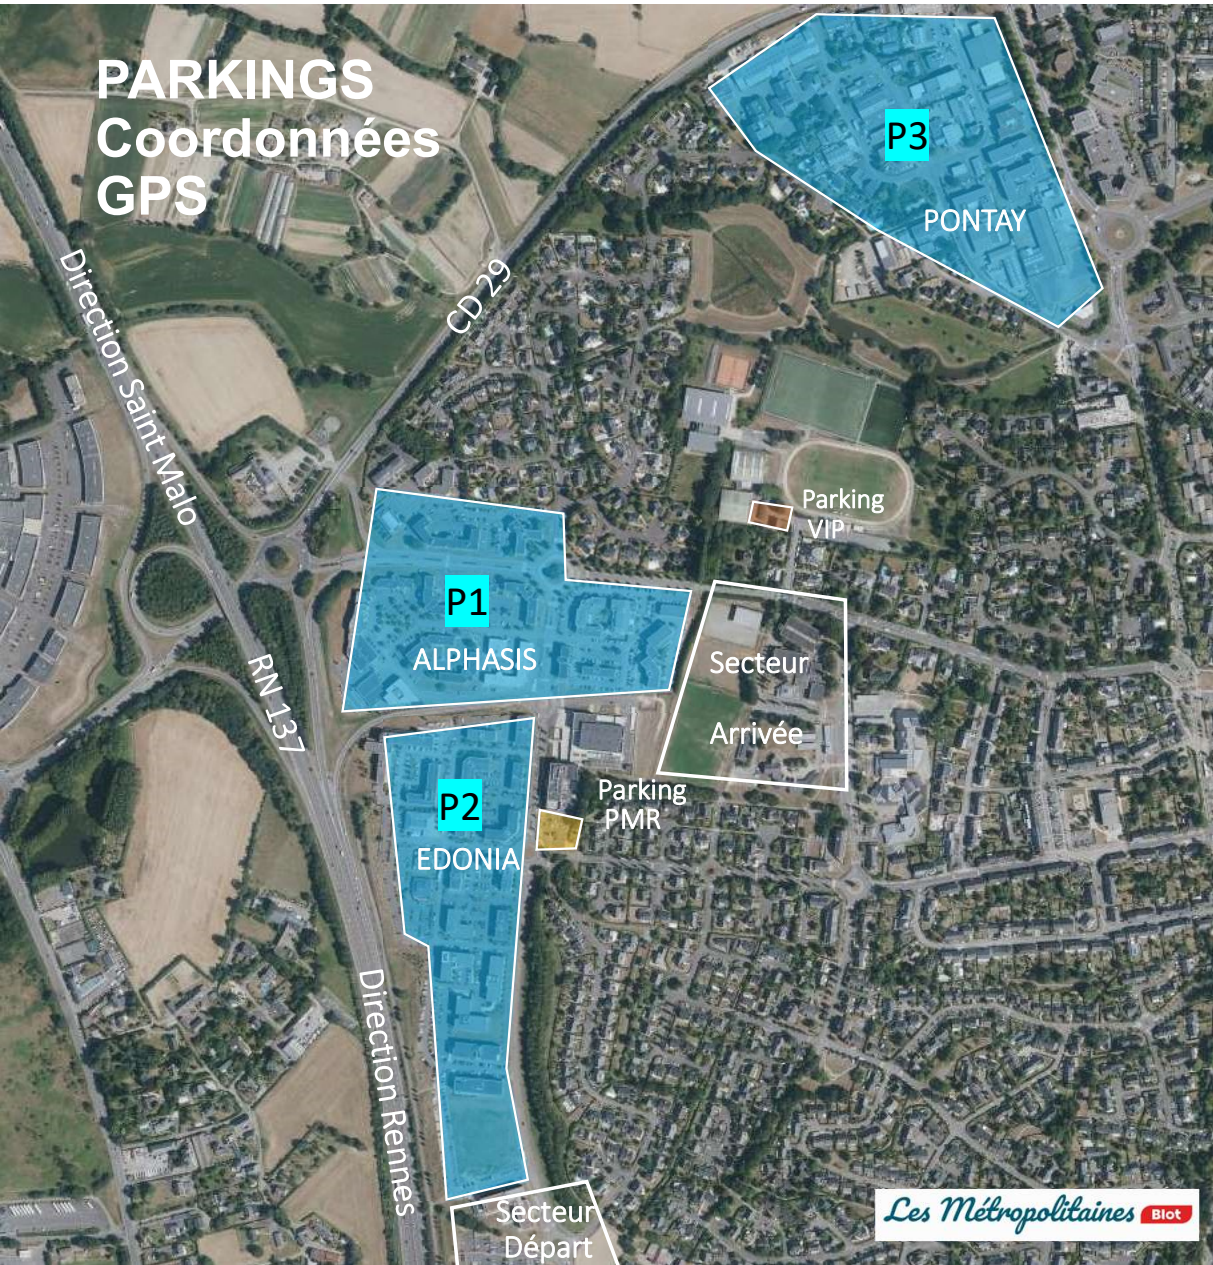

PARKINGS Coordonnées GPS

P1

48°09'17.6"N 1°41'51.1"W
48.154897, -1.697532

P2 & PMR

48°09'12.2"N 1°41'52.1"W
48.153396, -1.697803

P3

48°09'26.5"N 1°41'18.2"W
48.157357, -1.688396